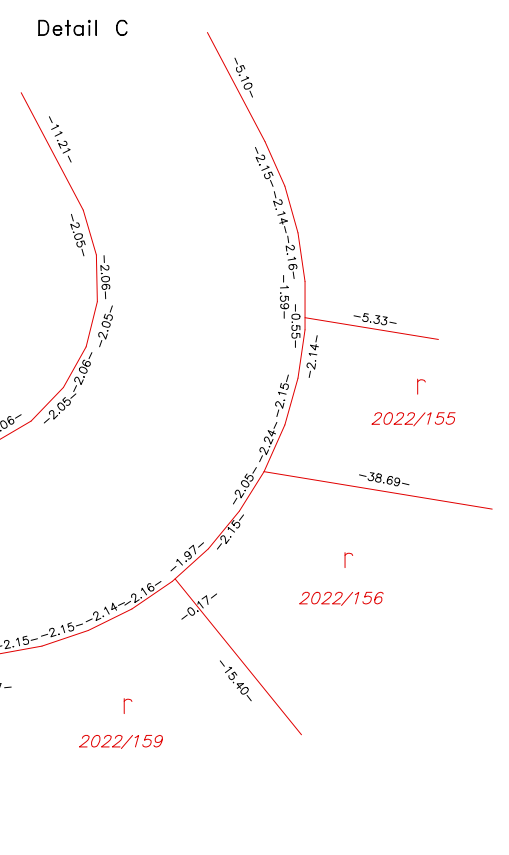

VÝKAZ VÝMER

DOTERAJŠÍ STAV				ZMENY					NOVÝ STAV						
Číslo			Výmera		Druh pozemku	Diel číslo	k parc. číslo	m ²	od parc. číslo	m ²	Číslo parcely	Výmera		Druh pozemku	Vlastník (iná opráv. osoba) adresa, (sídlo)
PK vložky	parcely		ha	m ²								ha	m ²		
LV	PK	KN													
Stav právny je totožný s registrom C KN															
1170		2022/80	3	8943	orná p.						2022/80	5628	orná p. 1	Vladimír Nitran, Janáčkova 2382/4 811 08 Bratislava - Staré Mesto	
											2022/130	2025	orná p. 1	Detto	
											2022/131	468	orná p. 1	Detto	
											2022/132	403	orná p. 1	Detto	
											2022/133	401	orná p. 1	Detto	
											2022/134	401	orná p. 1	Detto	
											2022/135	401	orná p. 1	Detto	
											2022/136	401	orná p. 1	Detto	
											2022/137	401	orná p. 1	Detto	
											2022/138	401	orná p. 1	Detto	
											2022/139	401	orná p. 1	Detto	
											2022/140	401	orná p. 1	Detto	
											2022/141	401	orná p. 1	Detto	
											2022/142	423	orná p. 1	Detto	
											2022/143	990	orná p. 1	Detto	
											2022/144	394	orná p. 1	Detto	
											2022/145	386	orná p. 1	Detto	