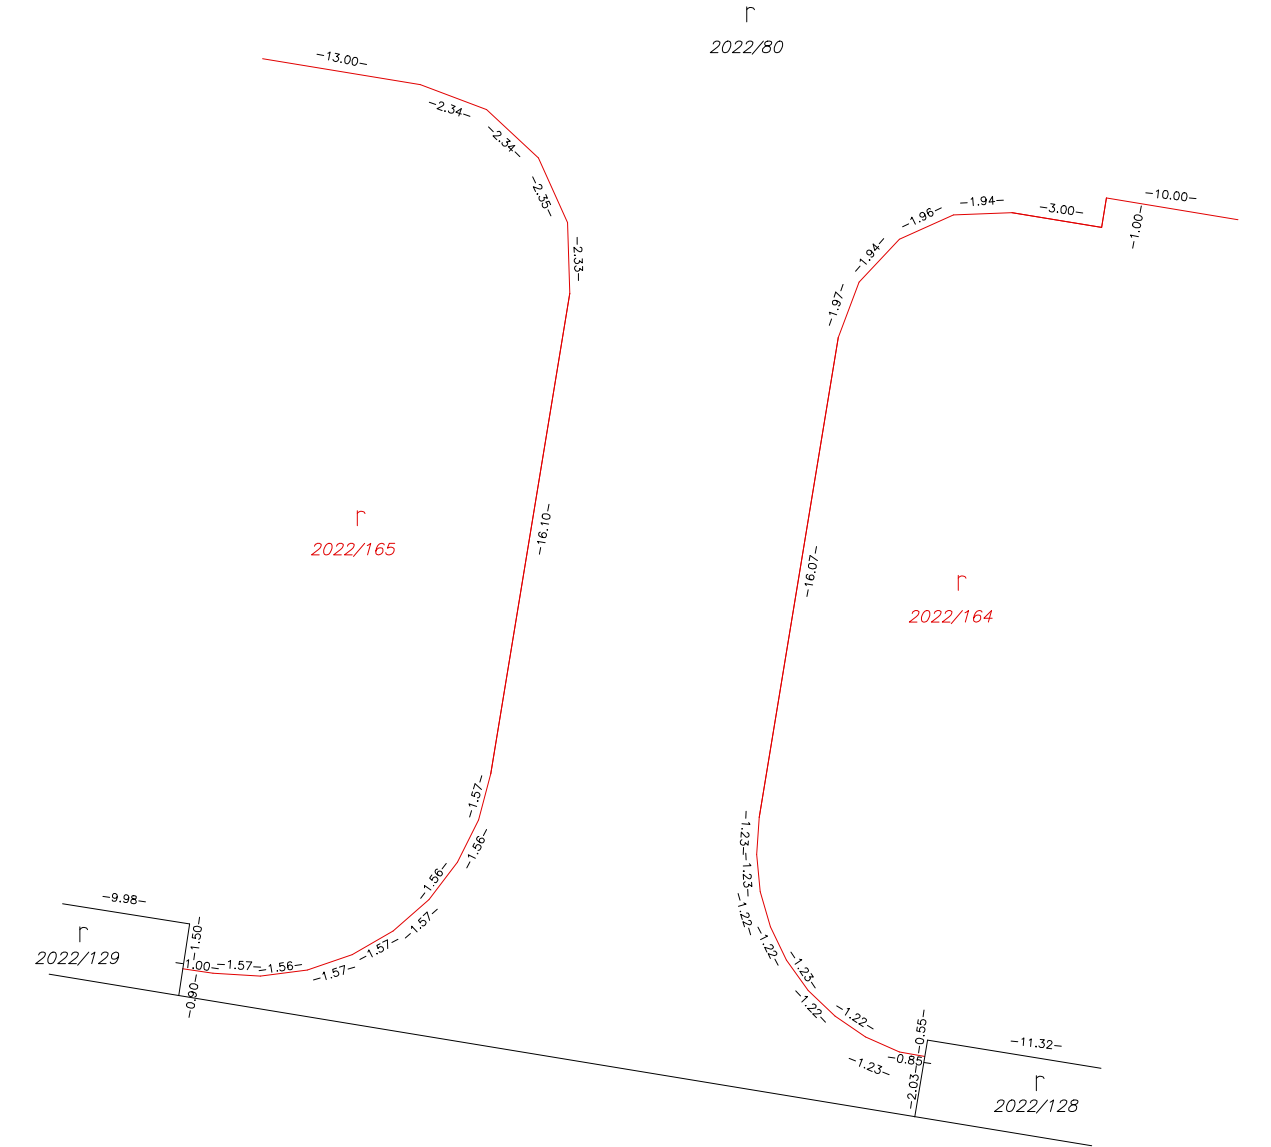

VÝKAZ VÝMER

DOTERAJŠÍ STAV				ZMENY					NOVÝ STAV						
Číslo			Výmera		Druh pozemku	Diel číslo	k parc. číslo	m ²	od parc. číslo	m ²	Číslo parcely	Výmera		Druh pozemku	Vlastník (iná opráv. osoba) adresa, (sídlo)
PK vložky	parcely		ha	m ²								ha	m ²		
LV	PK	KN													
Stav právny je totožný s registrom C KN															
1170		2022/80	3	8943	orná p.						2022/80	5628	orná p. 1	Vladimír Nitran, Janáčkova 2382/4 811 08 Bratislava - Staré Mesto	
											2022/130	2025	orná p. 1	Detto	
											2022/131	468	orná p. 1	Detto	
											2022/132	403	orná p. 1	Detto	
											2022/133	401	orná p. 1	Detto	
											2022/134	401	orná p. 1	Detto	
											2022/135	401	orná p. 1	Detto	
											2022/136	401	orná p. 1	Detto	
											2022/137	401	orná p. 1	Detto	
											2022/138	401	orná p. 1	Detto	
											2022/139	401	orná p. 1	Detto	
											2022/140	401	orná p. 1	Detto	
											2022/141	401	orná p. 1	Detto	
											2022/142	423	orná p. 1	Detto	
											2022/143	990	orná p. 1	Detto	
											2022/144	394	orná p. 1	Detto	
											2022/145	386	orná p. 1	Detto	

VÝKAZ VÝMER

DOTERAJŠÍ STAV					ZMENY					NOVÝ STAV					
Číslo			Výmera		Druh pozemku	Diel číslo	k parc. číslo	m ²	od parc. číslo	m ²	Číslo parcely	Výmera		Druh pozemku	Vlastník (iná opráv. osoba) adresa, (sídlo)
PK vložky	parcely											ha	m ²		
LV	PK	KN													
											2022/201	16	orná p. 1	Detto	
											2022/202	16	orná p. 1	Detto	
											2022/203	16	orná p. 1	Detto	
											2022/204	16	orná p. 1	Detto	
											2022/205	31	orná p. 1	Detto	
Spolu			3	9210							3	9210			
kód spôsobu využívania pozemku 1 - pozemok využívaný pre rastlinnú výrobu, na ktorom sa pestujú obilniny, okopaniny, krmoviny, ...															