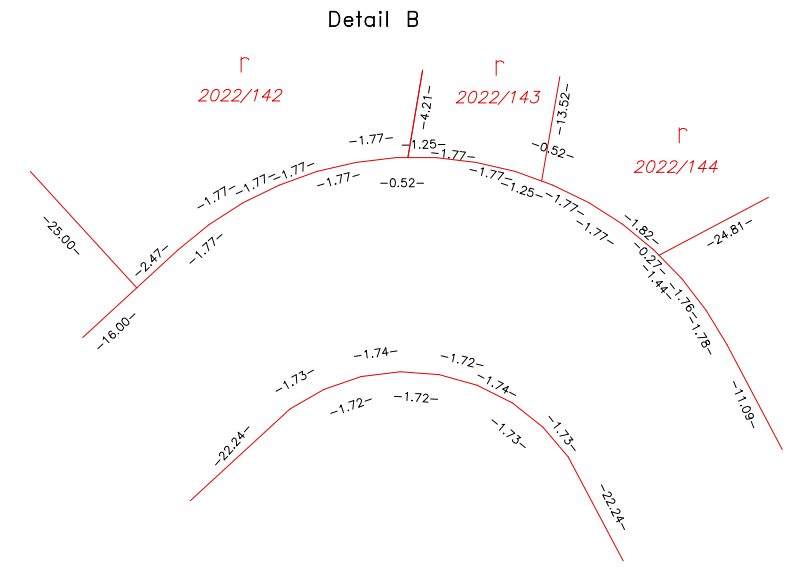

VÝKAZ VÝMER

DOTERAJŠÍ STAV				ZMENY					NOVÝ STAV						
Číslo			Výmera		Druh pozemku	Diel číslo	k parc. číslo	m ²	od parc. číslo	m ²	Číslo parcely	Výmera		Druh pozemku	Vlastník (iná opráv. osoba) adresa, (sídlo)
PK vložky	parcely		ha	m ²								ha	m ²		
LV	PK	KN													
Stav právny je totožný s registrom C KN															
1170		2022/80	3	8943	orná p.						2022/80	5628	orná p. 1	Vladimír Nitran, Janáčkova 2382/4 811 08 Bratislava - Staré Mesto	
											2022/130	2025	orná p. 1	Detto	
											2022/131	468	orná p. 1	Detto	
											2022/132	403	orná p. 1	Detto	
											2022/133	401	orná p. 1	Detto	
											2022/134	401	orná p. 1	Detto	
											2022/135	401	orná p. 1	Detto	
											2022/136	401	orná p. 1	Detto	
											2022/137	401	orná p. 1	Detto	
											2022/138	401	orná p. 1	Detto	
											2022/139	401	orná p. 1	Detto	
											2022/140	401	orná p. 1	Detto	
											2022/141	401	orná p. 1	Detto	
											2022/142	423	orná p. 1	Detto	
											2022/143	990	orná p. 1	Detto	
											2022/144	394	orná p. 1	Detto	
											2022/145	386	orná p. 1	Detto	

VÝKAZ VÝMER

DOTERAJŠÍ STAV					ZMENY					NOVÝ STAV					
Číslo			Výmera		Druh pozemku	Diel číslo	k parc. číslo	m ²	od parc. číslo	m ²	Číslo parcely	Výmera		Druh pozemku	Vlastník (iná opráv. osoba) adresa, (sídlo)
PK vložky	parcely											ha	m ²		
LV	PK	KN													
											2022/201	16	orná p. 1	Detto	
											2022/202	16	orná p. 1	Detto	
											2022/203	16	orná p. 1	Detto	
											2022/204	16	orná p. 1	Detto	
											2022/205	31	orná p. 1	Detto	
Spolu			3	9210							3	9210			
kód spôsobu využívania pozemku 1 - pozemok využívaný pre rastlinnú výrobu, na ktorom sa pestujú obilniny, okopaniny, krmoviny, ...															